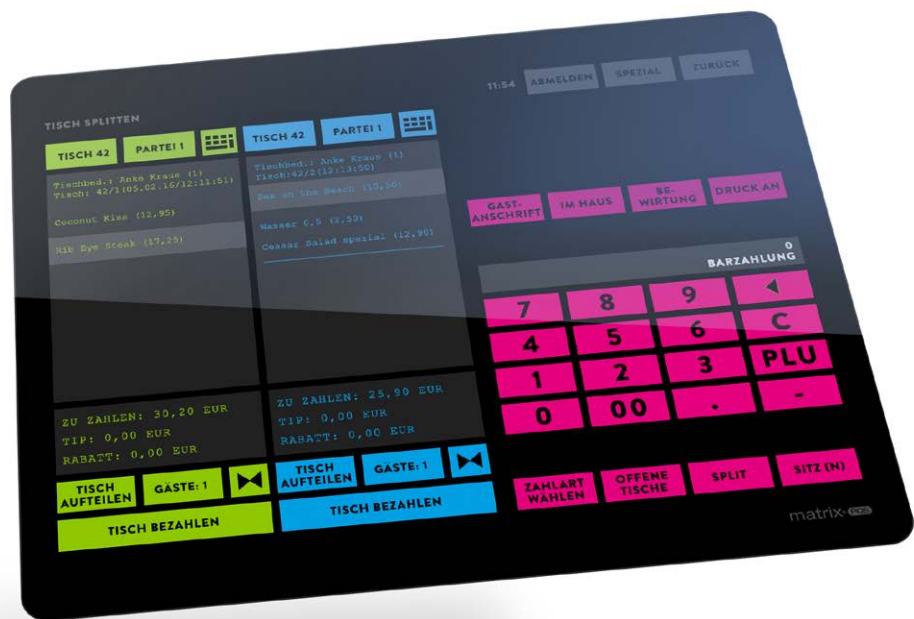

matrix NEO!

DIE MOBILE KASSE HANDHELD, iOS, ANDROID.

FLEXIBLER ALS ANDERE UND UNSCHLAGBAR SCHNELL.

Matrix NEO! ist das moderne, leistungsstarke mobile Kassensystemen mit freier Wahl der Hardware.

matrix

NEO!

ENTSPANNTES ARBEITEN IMMER NAH AM GAST.

Egal, ob Smartphone oder Tablet: Matrix NEO! läuft auf allen gängigen mobilen Endgeräten unter Android und iOS. Die intuitive Bedienbarkeit und die umfangreichen Funktionen wie z.B. Bonieren, Splitten, Drucken, EC- und Kreditkartenzahlung direkt am Gast sorgen für enorm schnelles und sicheres Arbeiten.

Ob Wlan-Betrieb oder mobiles Datennetz – Matrix NEO! garantiert den reibungslosen Einsatz – zum Beispiel auf der Terrasse. Gerade zu Stoßzeiten sorgt Matrix NEO! durch seine Leistungstärke für ein entspanntes Team und glückliche Gäste.

- Native App für iOS (iPad, iPhone)
- Native App für Android (Tablets & Smartphones)
- Schnellasten für die am häufigsten gebrauchten Artikel
- Garstufen und Beilagen auswählbar
- Veränderbare Raumansicht/Tischplan
- Identifikation mit Transponderkarte via NFC
- Kellnerprofile & Rechtemanagement
- Umfangreiches Reporting
- Tische übergeben & splitten (stations- und bedienerübergreifend)
- Rechnung wiederherstellen & Zahlart nachträglich ändern
- Konfigurierbare Funktionstasten
- Rechnungsdruck mit Gürteldrucker via Bluetooth
- EC- & Kreditkarten inkl. PIN direkt am Gast abrechnen
- Sonderwünsche und Bestellnotizen
- Individuelle Artikelrabatte prozentual oder als freier Wert (Rechtegesteuert)
- Frei gestaltbare Rechnungslayouts
- Support und Updates in der Lizenzgebühr erhalten